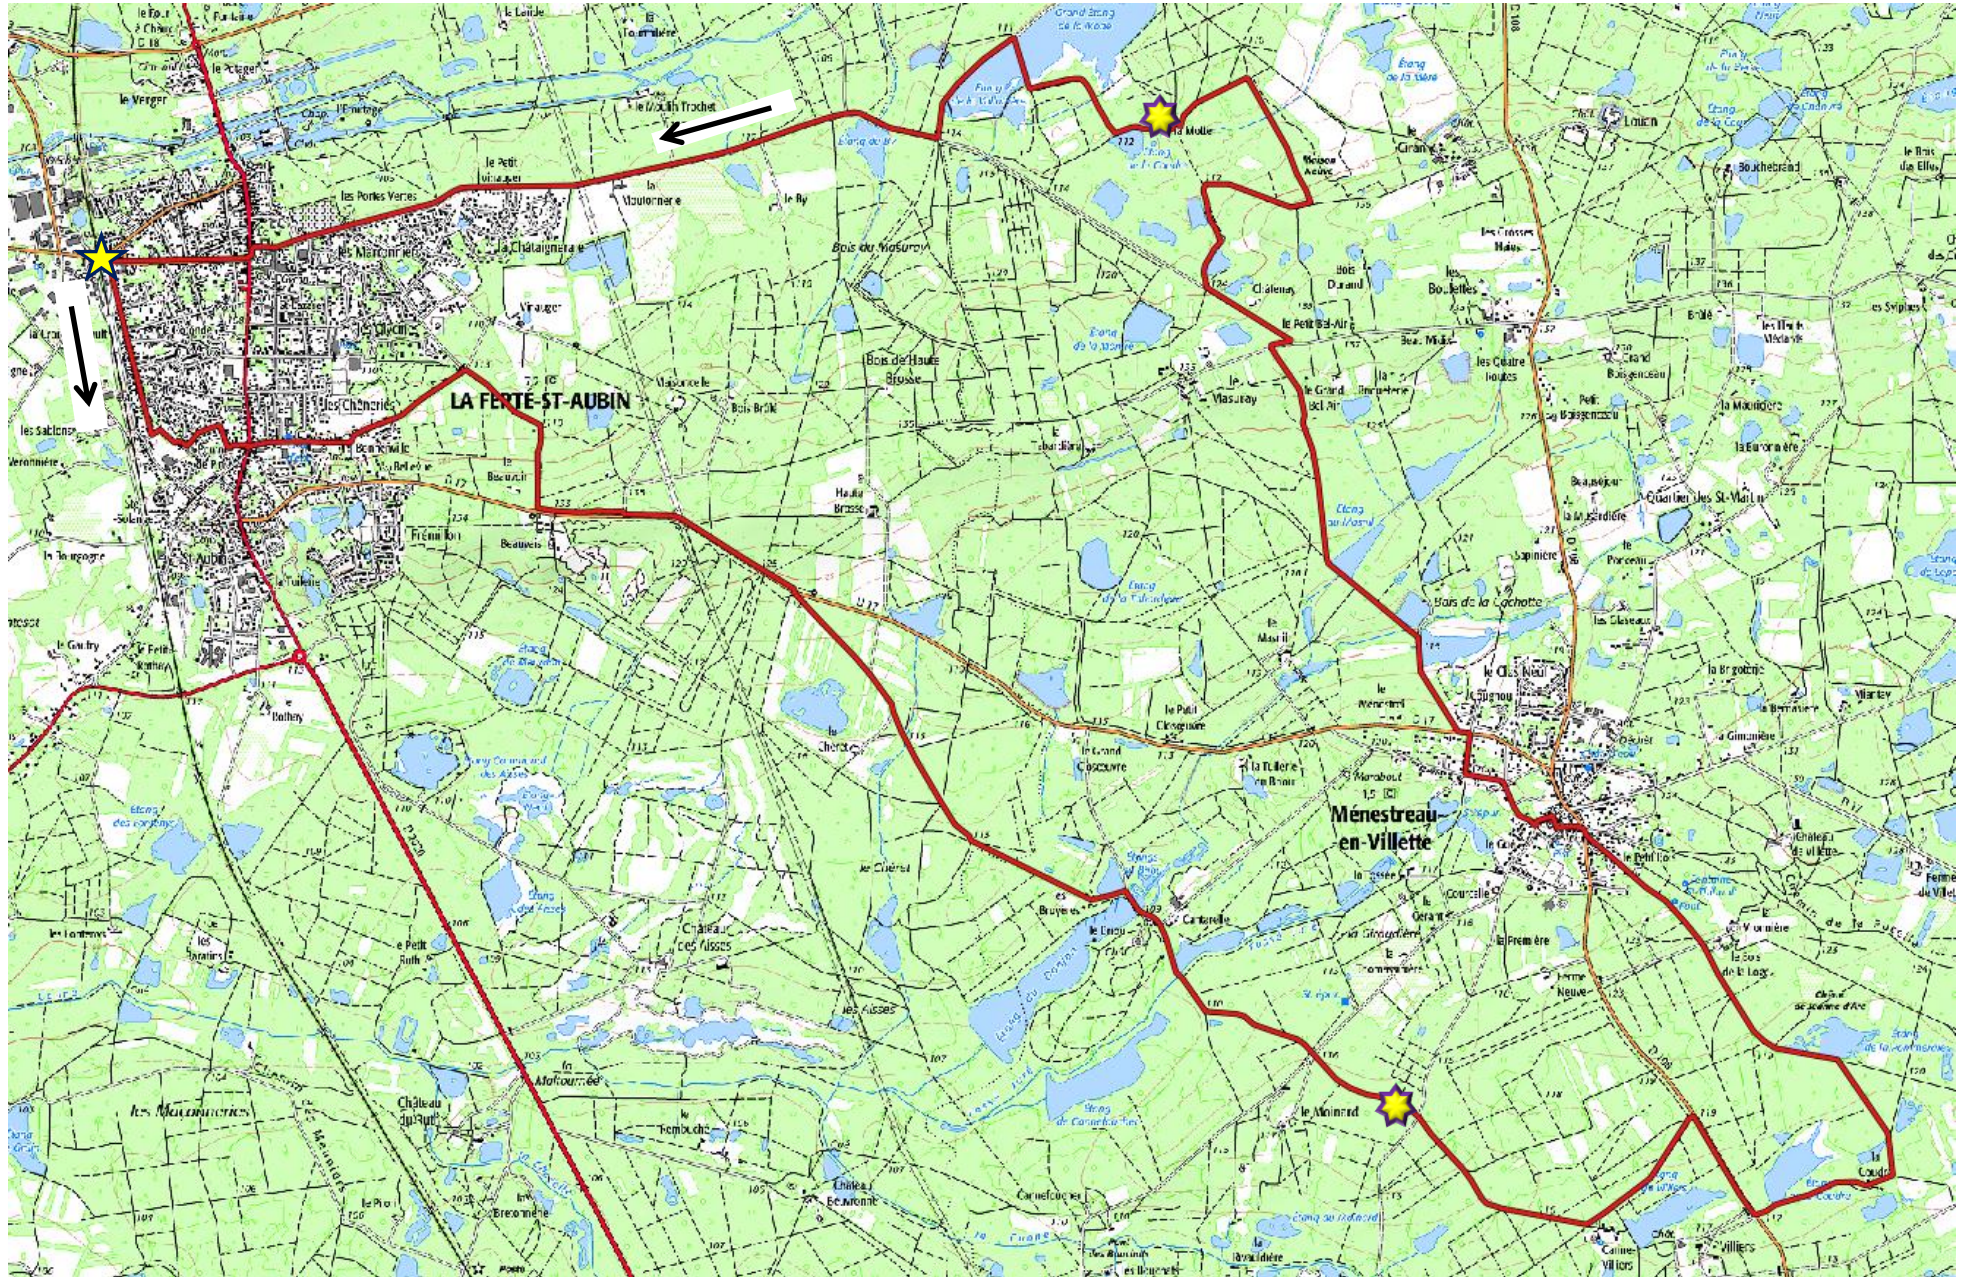

PARCOURS 25 KM

★ Départ et Arrivée (Espace Madeleine Sologne)

★ Ravi-taillement