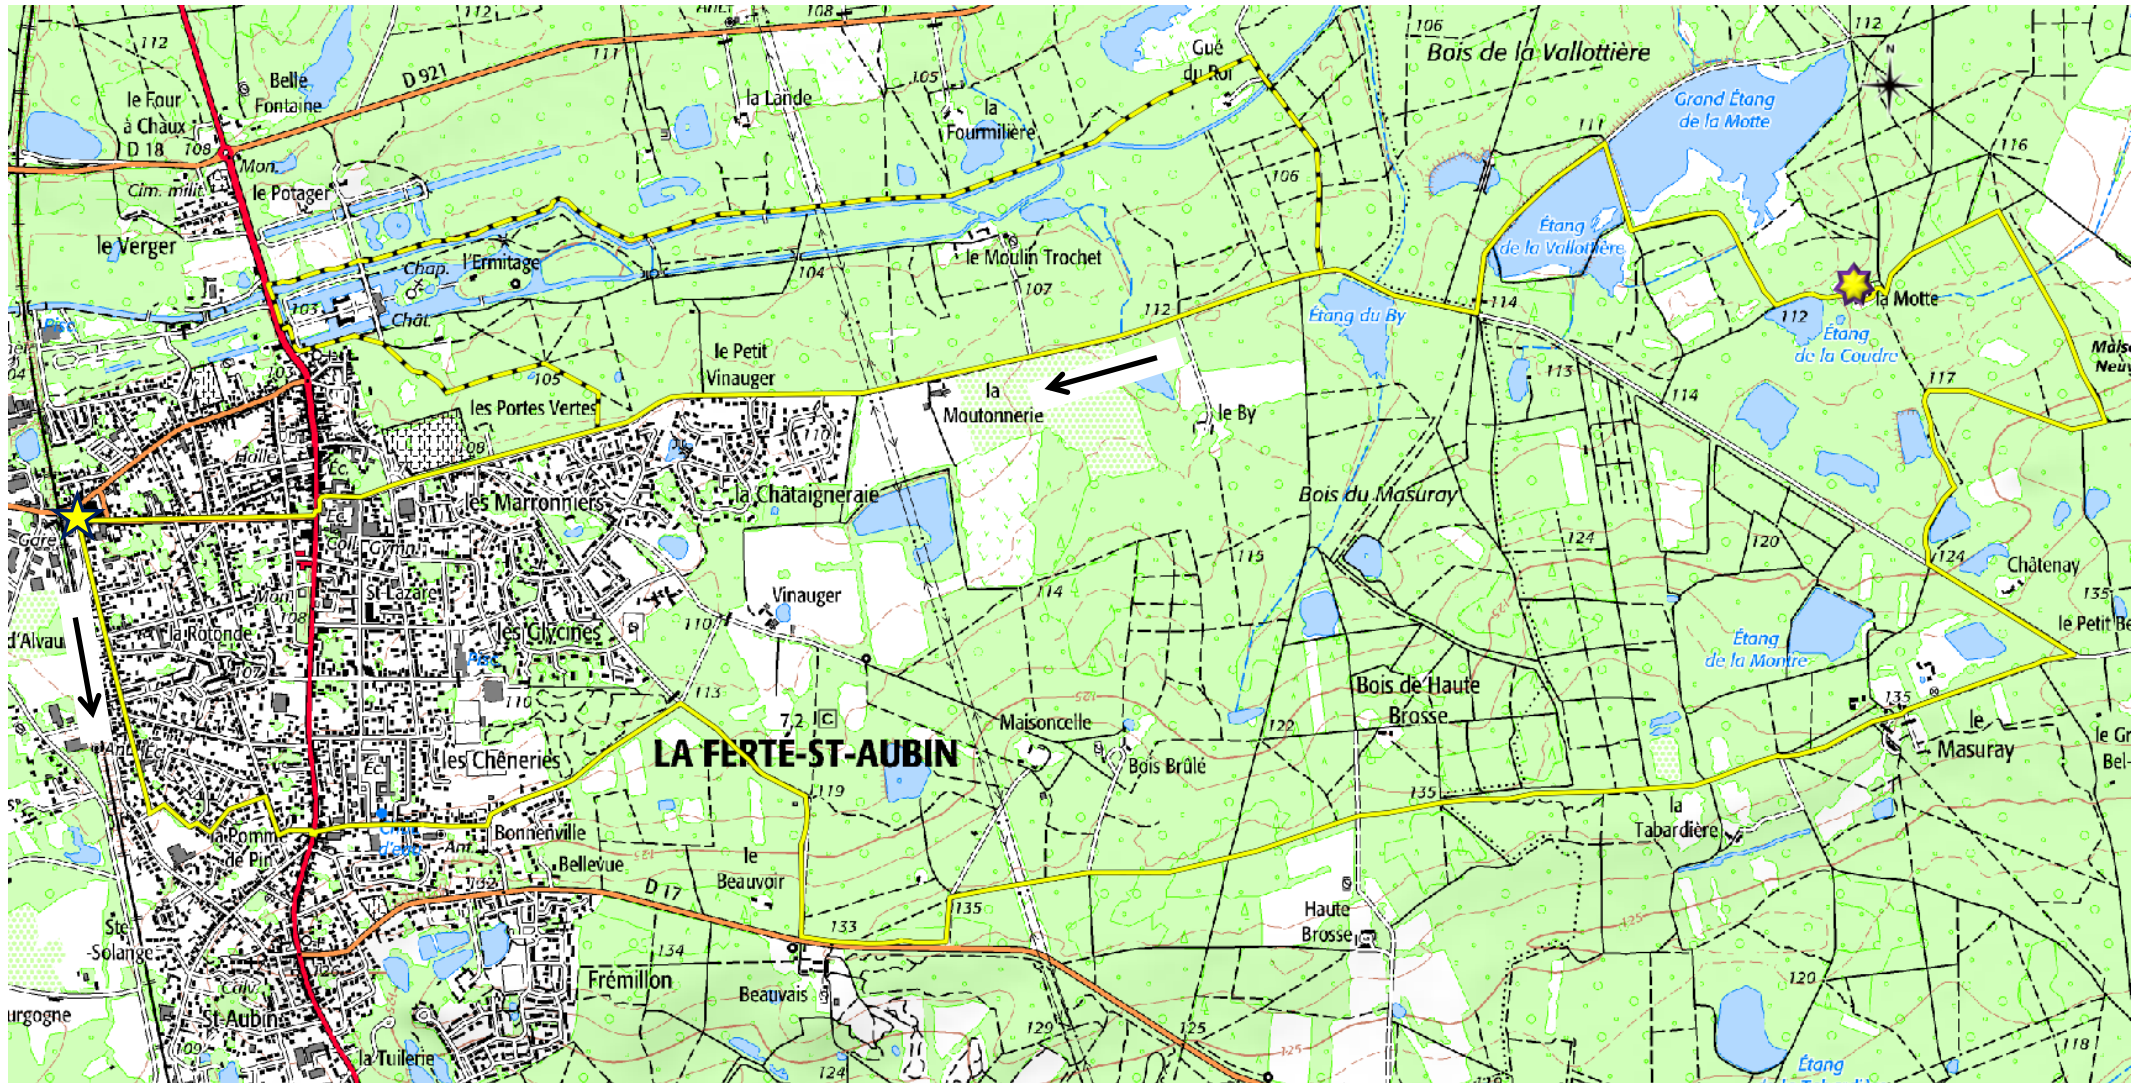

PARCOURS 16 KM et variante (pointillés - 18 km)

★ Départ et Arrivée (Espace Madeleine Sologne)

★ Ravitaillement