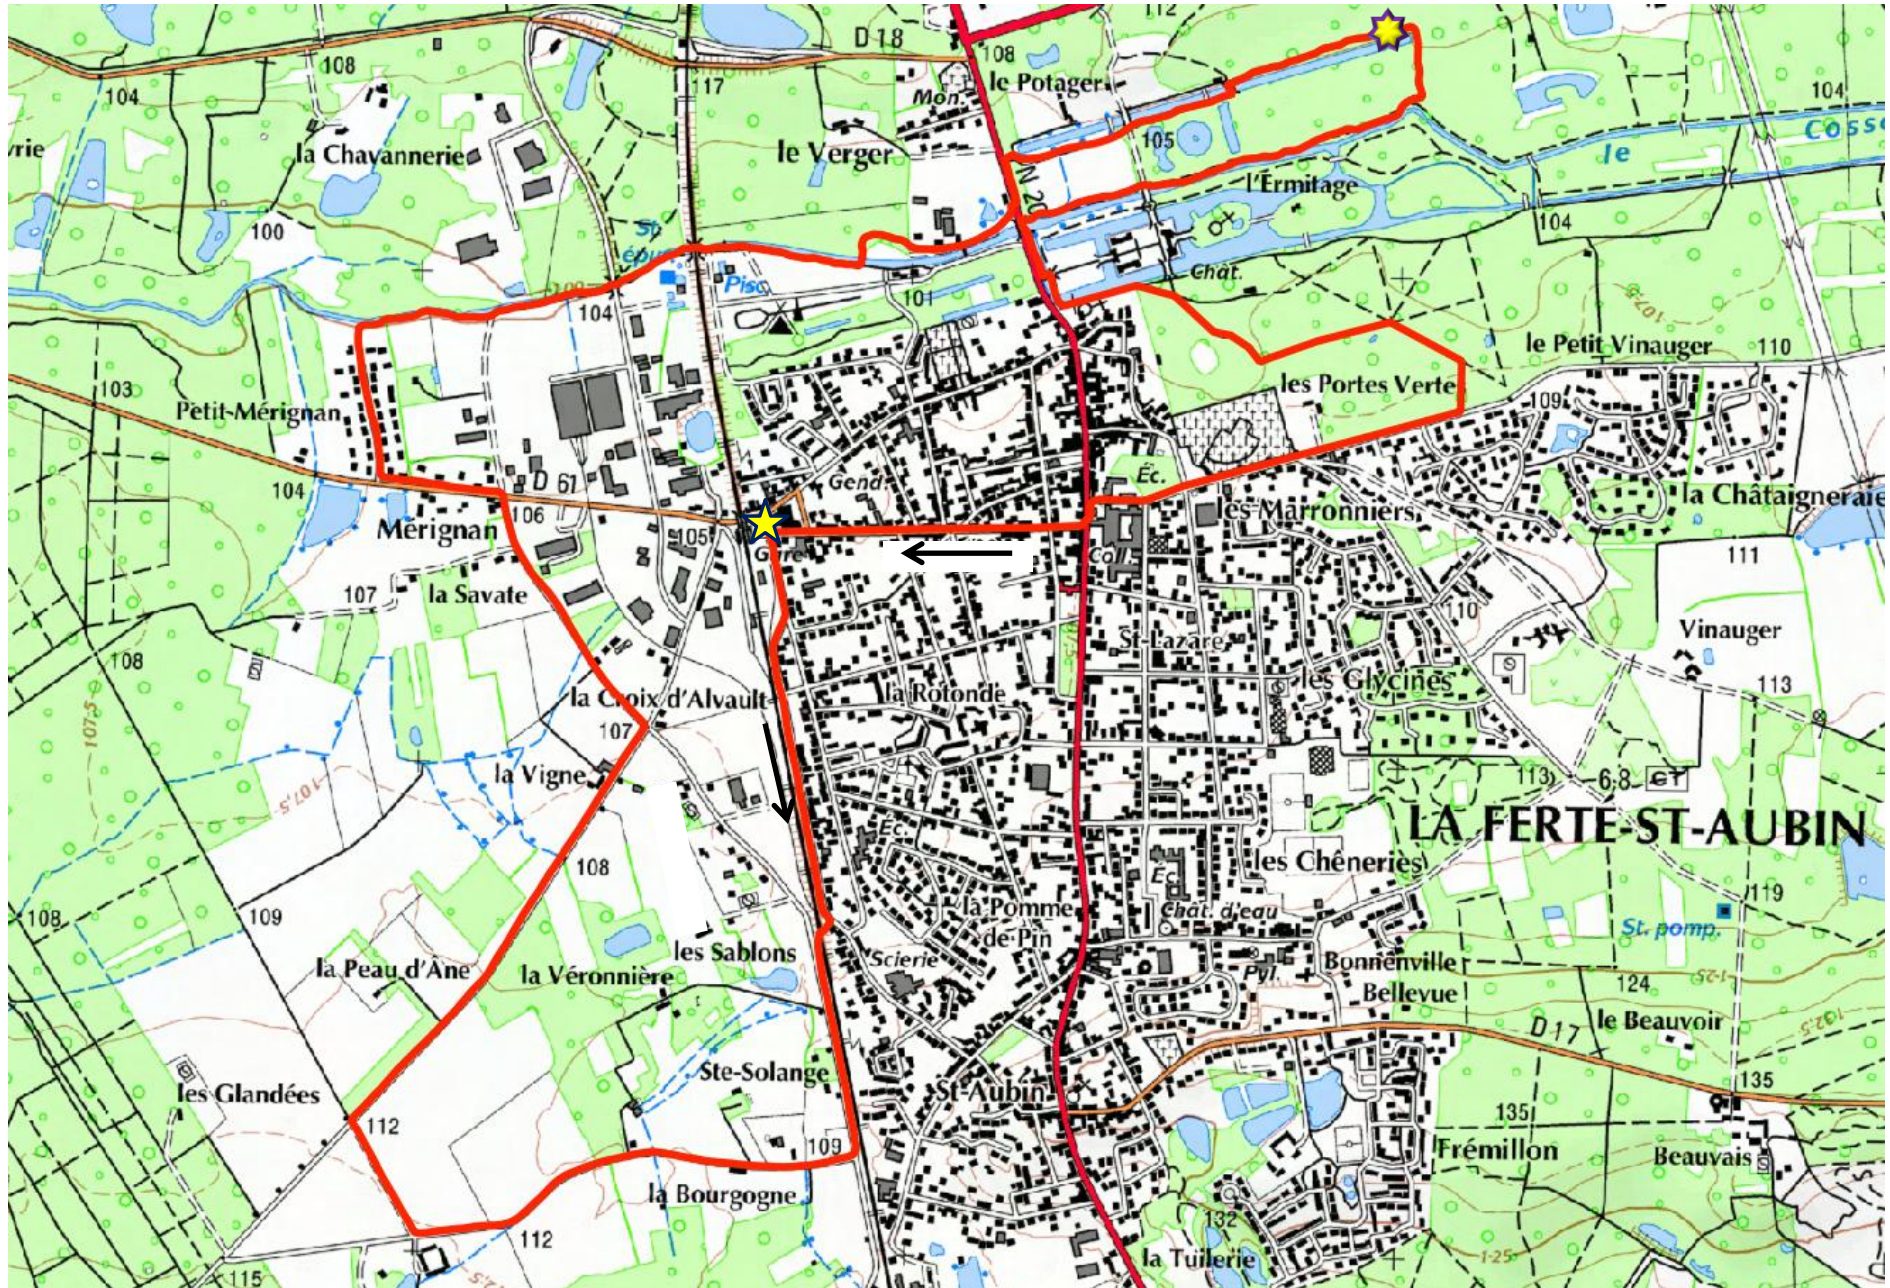

PARCOURS 11 KM

★ Départ et Arrivée (Espace Madeleine Sologne)

★ Ravitaillement